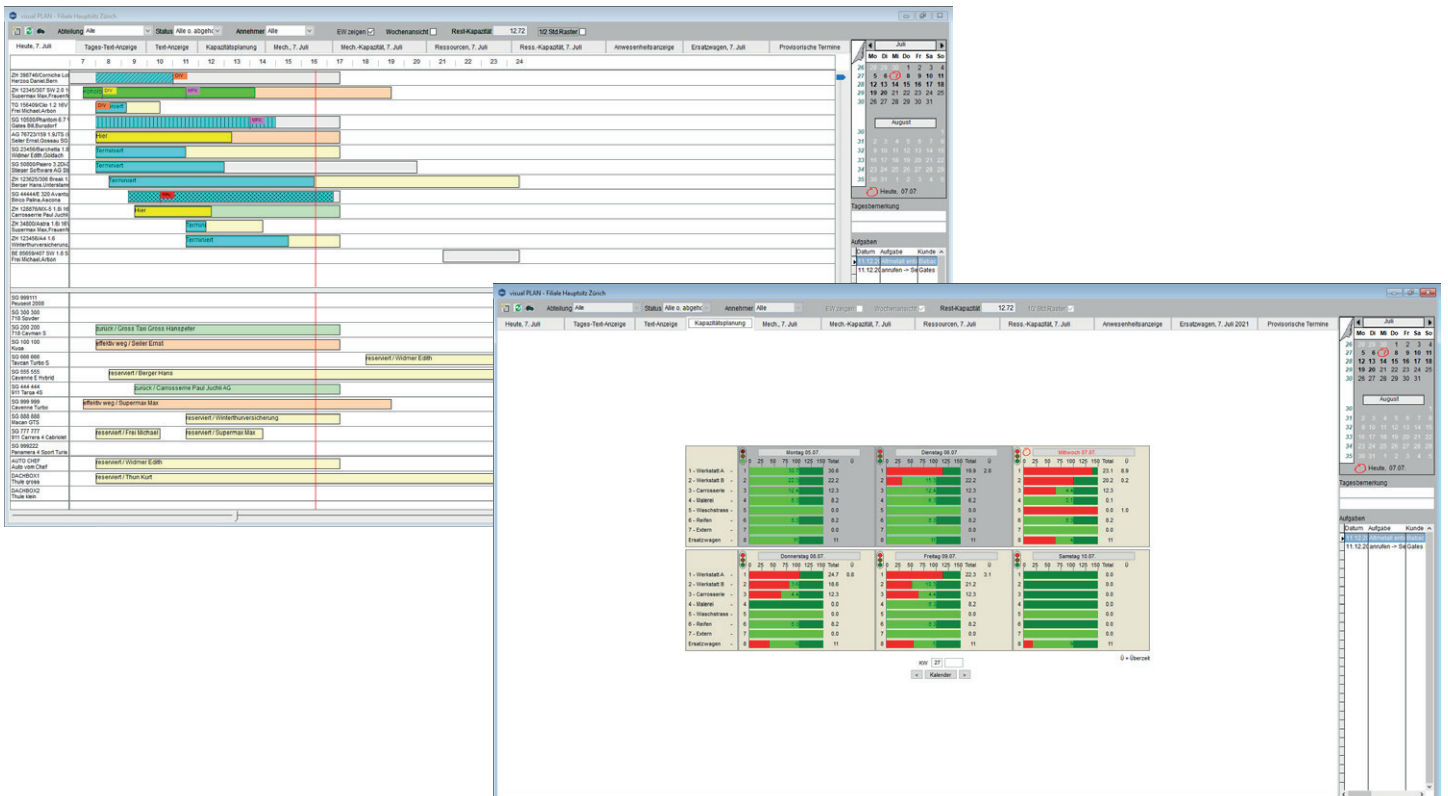

VISUAL PLAN und EASY PLAN, der branchenweit einzigartige Werkstattplaner für eine perfekte Kapazitätsplanung, deckt alle komplexen Bedürfnisse der Werkstattplanung mit einem einzigen, leicht anzuwendenden Software-Paket ab. VISUAL PLAN und EASY PLAN sind zu 100% eine Eigenentwicklung der Imaweb AG.

Vorteile und Einsatzmöglichkeiten

- ▮ Werkstattplanung
- ▮ Tagesplanung
- ▮ Kapazitätsverwaltung
- ▮ Ersatzwagenverwaltung
- ▮ Integrierte SMS-Benachrichtigung
- ▮ Automatisiertes Terminieren mit oder ohne Ersatzwagen
- ▮ Freie Verwaltung der Arbeitswerte für die Planung
- ▮ Direkter Zugriff auf den Kundenwagen- bzw. Adressstamm
- ▮ Anwesenheitsanzeige
- ▮ Einfaches Eröffnen von Aufträgen in VISUAL DRIVE, EASY DRIVE, COMPACT DRIVE
- ▮ Verknüpfung mit der Zeiterfassung VISUAL TIME, EASY TIME möglich
- ▮ Integration des Reifenlagers VISUAL PNEU, EASY PNEU möglich
- ▮ Diverse Auswertungen